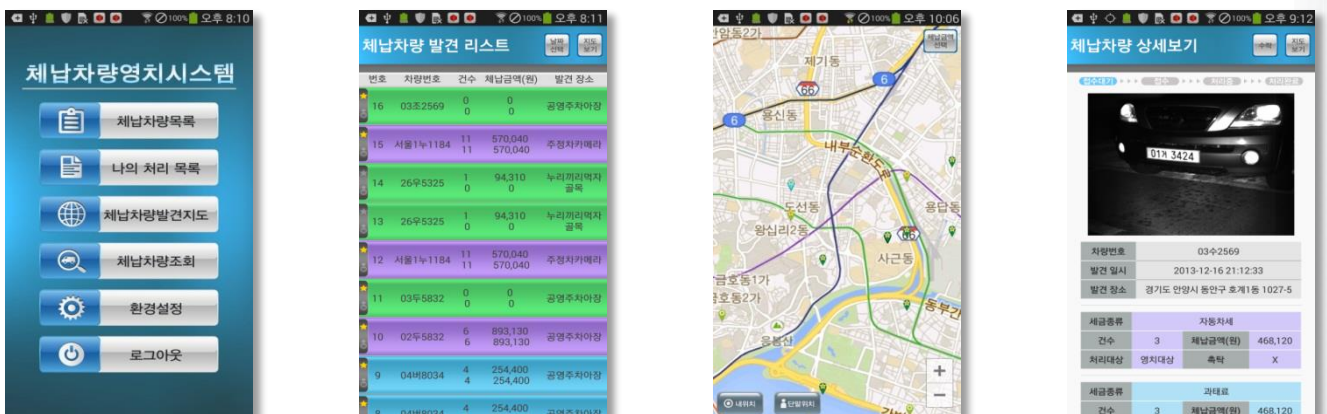

체납차량 영치 시스템 APP (Android 기기용)

체납차량 영치 시스템 모바일 APP은 세무과 Database와 대조하여 채납여부가 확인된 사항은 실시간으로 제공 받으며, 체납차량과 가장 가까이 있는 단속요원에게 자동 할당되도록 구성되어 있어 신속한 현장단속이 가능합니다.