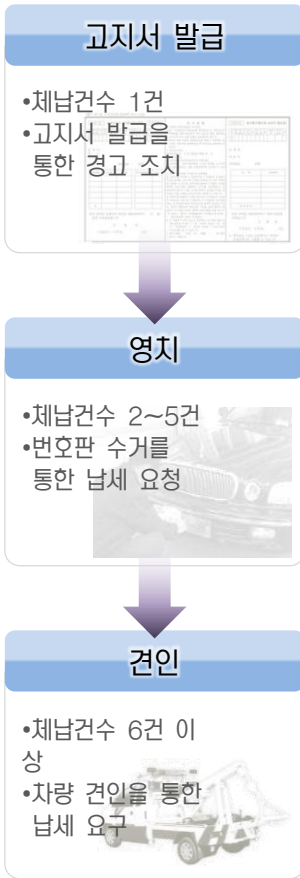

체납단속 고도화

체납단속의 고도화

체납차량 영치 시스템 운영

CCTV와 공영주차장 차량번호 인식을 통한 단속

체납차량 위치전송 및 단속

기대 효과

- •행정 지원 효과 - 기존 단속 업무 + 일 200여건의 번호확인을 통한 체납차량 추가단속을 통한 세수의 증가
- •시민 납세의 의무 강화에 따른 시민 인식 고취

제품 사양

Processor	Intel® Core™ i7-4770 Processor
Memory	DDR3 16GB(1600MHz/PC3 12800/ECC unbuffered)
HDD	2TB Storage
Case	600W Super Quiet Power Supply / Single Power
	100% Cooling Redundancy with Adjustable Air Shroud
	2x Front USB Ports
MainBoard	LGA 1150 Socket H3
	Intel® C226 Express PCH
	Dual Gigabit Ethernet LAN ports
OS	CentOS

제품의 성능 향상을 위해 제품 사양이 예고 없이 업그레이드 될 수 있습니다.

주소 및 연락처

- 주 소 : 서울시 구로구 디지털로 30길 28 마리오타워 7층
- 전 화 : 02-558-9130 (대표)
- 팩 스 : 02-558-7868
- 이메일 : sales_korea@in-con.biz
- 홈페이지 : http://www.in-con.biz