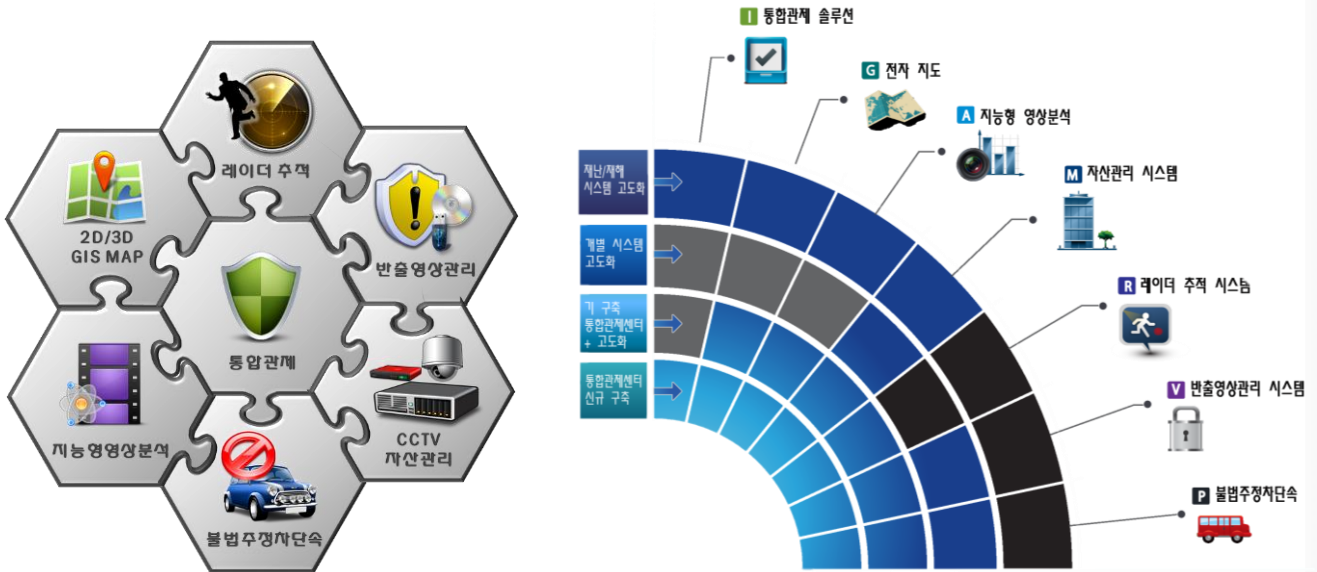

VMS 구성

대규모 영상을 처리하는 VMS 솔루션은 사용자의 목적에 따라 다양한 3rd Party 제품의 연동이 가능하며, 모든 소프트웨어 및 기능은 다년간 수집된 사용자 피드백 정보를 기반으로 기능의 편의성 및 필요한 기능을 개발, 적용한 솔루션입니다.

※ TRIUM-i 소프트웨어는 3RD Party 제품을 지원하여 보다 폭 넓은 관제 환경을 제공합니다.

통합관제시스템 연동 및 고도화