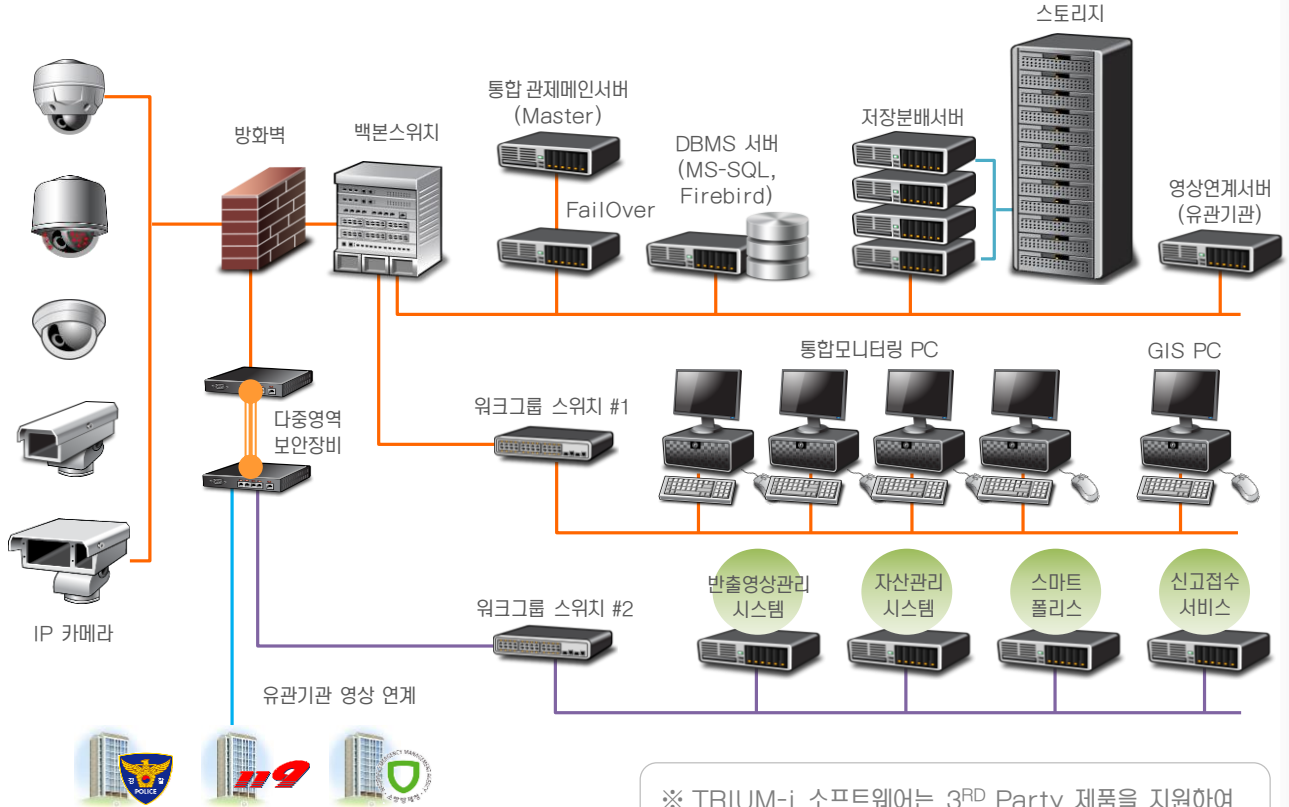

VMS 구성

대규모 영상을 처리하는 VMS 솔루션은 사용자의 목적에 따라 다양한 3rd Party 제품의 연동이 가능하며, 모든 소프트웨어 및 기능은 다년간 수집된 사용자 피드백 정보를 기반으로 기능의 편의성 및 필요한 기능을 개발, 적용한 솔루션입니다.

※ TRIUM-i 소프트웨어는 3RD Party 제품을 지원하여 보다 폭 넓은 관제 환경을 제공합니다.

통합관제시스템 연동 및 고도화