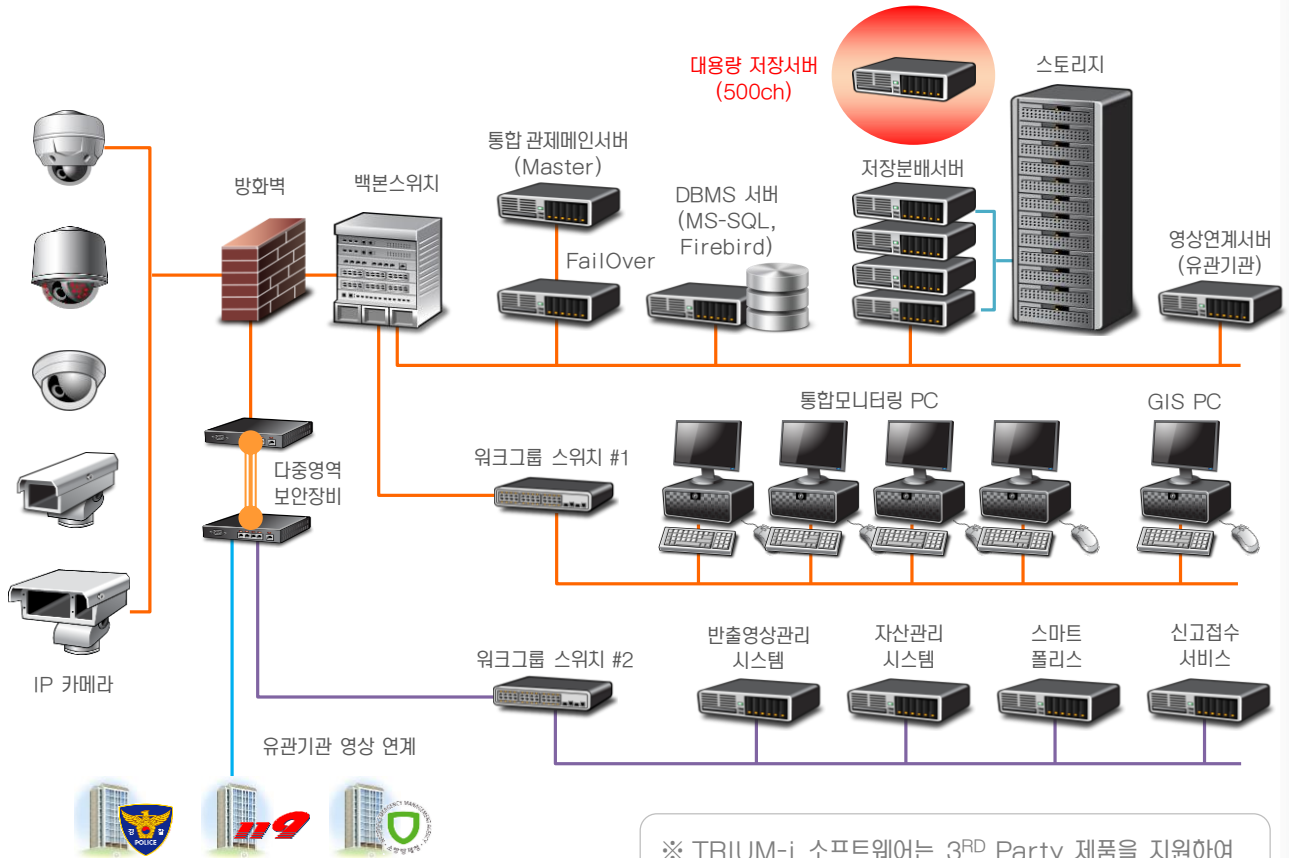

TRIUM 501

대용량 저장/분배 소프트웨어

1대의 저장/분배 서버에서 최대 500채널 이상 영상 저장/가상화 방식과 리눅스 대응을 위한 대용량 저장 서버

가상화 대응 대용량 저장/분배 서버 (TRIUM 501)

- CCTV 카메라가 지속적으로 증가함에 따라 관제센터 장비실에 저장용 서버가 지속적으로 증설됨에 따라 장비실 공간 부족 현상들이 발생하는 부분을 1대의 서버로 수백대의 카메라를 저장하여 부족한 서버 및 장비실 공간을 획기적으로 확보할 수 있는 장비입니다.
- 대용량 저장/분배 서버는 다년간 개발된 VMS 와 최적의 성능 발휘를 하도록 구성되었으며, 윈도우 방식과 리눅스 방식을 제공하여 CAL 라이선스 부분에도 유연하게 대응할 수 있도록 제품군이 개발되어 있습니다.
- 1대의 서버에서 대용량 채널을 수용함으로써 장비실의 비약적인 공간확보와 물리적인 하드웨어 비용 감소 및 유지관리를 위한 장비의 수량이 감소하는 등 관리 범위의 최적화를 제공합니다.
- 가상화 솔루션을 사용하지 않으므로 불필요하게 발생하는 소프트웨어 구입 비용을 절약할 수 있습니다.

대용량 저장을 통한 서버의 효율적인 사용

비효율적인 저장 서버 최적화 제공

소프트웨어 하나로 서버 수량을 줄여드립니다.

가상화 솔루션(VMware) 없이 대규모 영상 저장 : 500채널

Windows Server, Linux 등 범용 OS 형태로 개발

1대의 서버에 대용량 채널 수용 (장비실 공간절약, 하드웨어 비용 절감)

※ 대용량 저장 서버 솔루션은 가상화 솔루션을 사용하는 것이 아닌 자체 기술로 개발된 저장 방식을 사용합니다.

TRIUM 501 구성

대규모 영상을 처리하는 VMS 솔루션은 사용자의 목적에 따라 다양한 3rd Party 제품의 연동이 가능하며, 모든 소프트웨어 및 기능은 다년간 수집된 사용자 피드백 정보를 기반으로 기능의 편의성 및 필요한 기능을 개발, 적용한 솔루션입니다.

※ TRIUM-i 소프트웨어는 3RD Party 제품을 지원하여 보다 폭 넓은 관제 환경을 제공합니다.