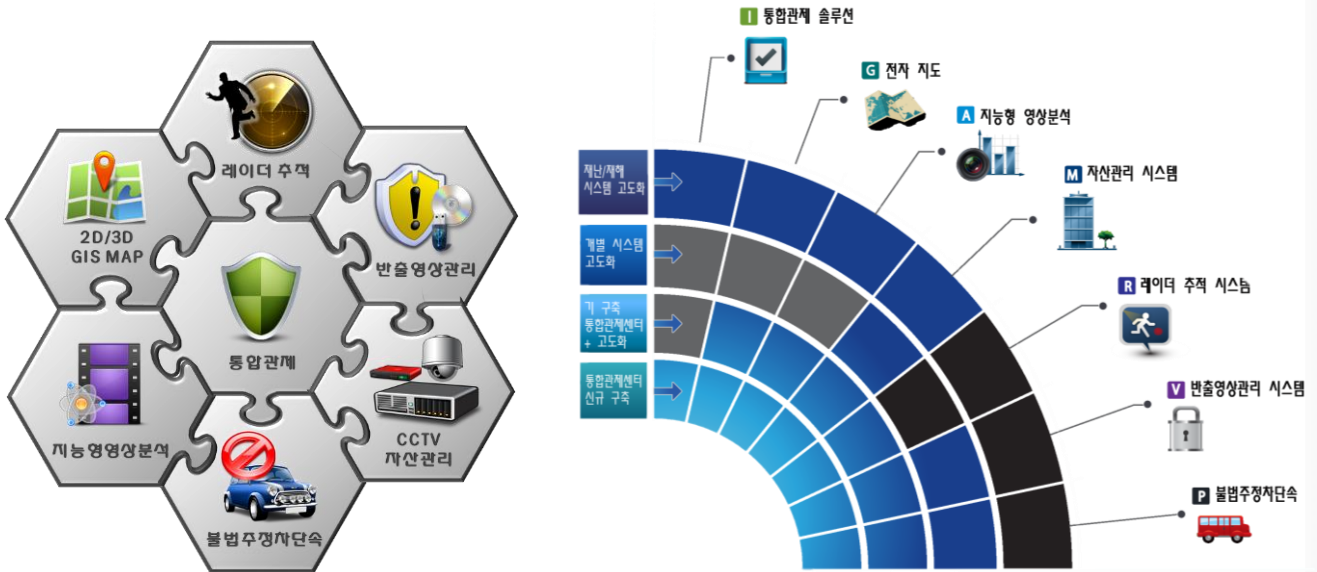

통합관제시스템 연동 및 고도화

주소 및 연락처

- 주 소 : 서울시 구로구 디지털로 30길 28 마리오타워 7층
- 전 화 : 02-558-9130 (대표)
- 팩 스 : 02-558-7868
- 이메일 : sales_korea@in-con.biz
- 홈페이지 : http://www.in-con.biz