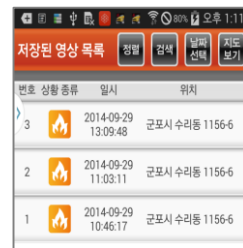

재난상황 알림시스템

Real Emergency Notification System

스마트폰을 이용한 재난 현장 실시간 영상 제공 / CCTV 사각지대 대응 / 스마트폰 → 관제센터 → 스마트폰 전송

제품 기능

- 재난현장을 스마트폰을 통해 실시간으로 제공하여 정확한 상황 파악 및 능동적인 대처
- 화재, 침수 등 사고 발생시 상황실, 스마트폰 등에 실시간 현장영상 전송
- CCTV를 활용한 다양한 응용프로그램을 적용하여 안전서비스 제공

재난상황 알림 프로세스

재난 상황 발생시 CCTV가 없는 곳이나 CCTV 사각지대의 상황을 실시간으로 전송하여 센터에서 신속한 결정을 할 수 있도록 실시간으로 모바일을 통해 영상을 관제센터 및 대책상황실로 전송 합니다.

재난상황 알림시스템 구성도

유관기관

APP 구성

APP 메인 메뉴

실시간 영상전송 및 실시간 영상 보기

저장된 영상 검색