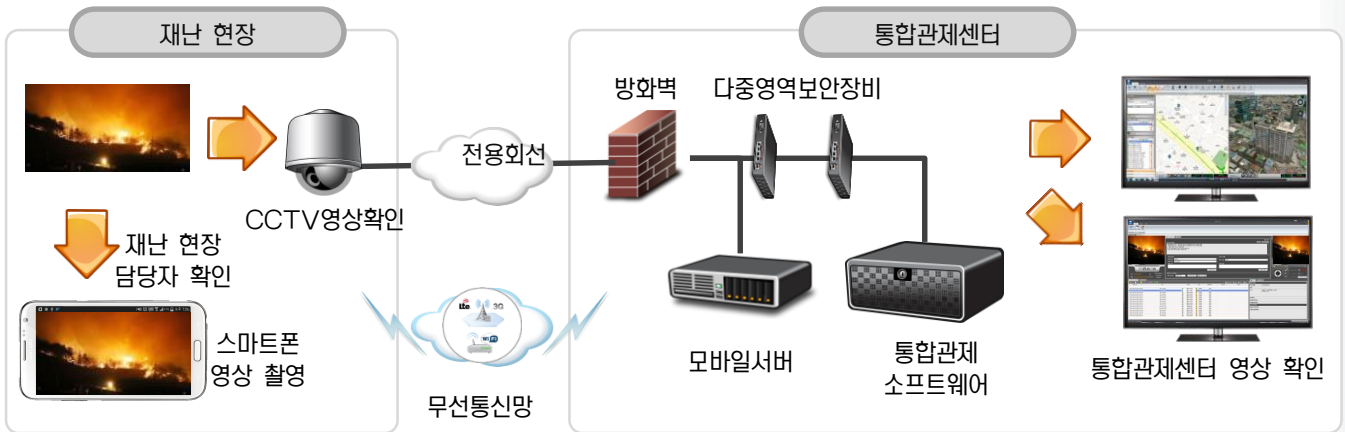

재난상황 알림시스템

Real Emergency Notification System

스마트폰을 이용한 재난 현장 실시간 영상 제공 / CCTV 사각지대 대응 / 스마트폰 → 관제센터 → 스마트폰 전송

제품 기능

- 재난현장을 스마트폰을 통해 실시간으로 제공하여 정확한 상황 파악 및 능동적인 대처
- 화재, 침수 등 사고 발생시 상황실, 스마트폰 등에 실시간 현장영상 전송
- CCTV를 활용한 다양한 응용프로그램을 적용하여 안전서비스 제공

재난상황 알림 프로세스

재난 상황 발생시 CCTV가 없는 곳이나 CCTV 사각지대의 상황을 실시간으로 전송하여 센터에서 신속한 결정을 할 수 있도록 실시간으로 모바일을 통해 영상을 관제센터 및 대책상황실로 전송 합니다.

재난상황 알림시스템 구성도

유관기관

APP 구성

APP 메인 메뉴

실시간 영상전송 및 실시간 영상 보기

저장된 영상 검색