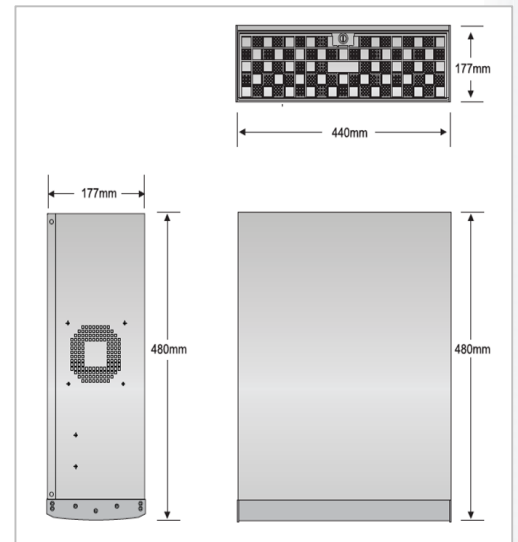

제품 사양

Processor	Intel® Core™ i7-4770 Processor
Memory	DDR3 16GB(1600MHz/PC3 12800/ECC unbuffered)
HDD	18TB Storage (3TB x 6EA)
Case	600W Super Quiet Power Supply / Single Power
	100% Cooling Redundancy with Adjustable Air Shroud
	2x Front USB Ports
MainBoard	LGA 1150 Socket H3
	Intel® C226 Express PCH
	Dual Gigabit Ethernet LAN ports
OS	CentOS

제품의 성능 향상을 위해 제품 사양이 예고 없이 업그레이드 될 수 있습니다.