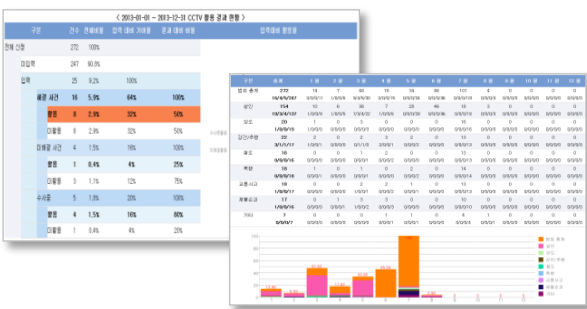

반출영상관리시스템

Video Encryption System (VES v1.0)

외부로 유출되는 CCTV영상데이터의 보안성 강화 / 온라인 관리, 발급, 인증, 폐기 / ARIA 암호 알고리즘 적용

반출영상관리시스템

기존방식

반출 영상의 요청은 문서로..
사후 처리 및 폐기는 모르고..

✓ 지속적으로 영상 반출은 되고 있으나 사후 관리는 ??

- 반출영상관리시스템은 기존의 경찰서←→관제센터간 문서로 요청하고, 직접 담당자가 관제센터를 방문하여 필요한 영상을 USB나 외장 하드에 담아가는 형태로 진행되어, 보안에 취약하고 바이러스/악성코드에 감염되는 사례가 빈번하게 발생하는 부분을 온라인을 통해 자료의 요청에서 제공, 관리까지 하게 되므로 자료제공시간 과 보안 부분을 모두 만족시킨 제품입니다.
- 반출영상관리시스템은 타사 VMS의 저장된 영상 까지 암호화 하여 제공이 가능한 호환성을 제공합니다.

제공 영상 통계

영상제공 건수 및 범죄 발생/해결 등에 대한 통계 시스템 구축

범죄 현황 지도

각 지역별 우범지역 확인을 통한 집중 감시 체계 구축 및 추가 CCTV 구축의 객관적 자료 활용

국정원 요청사항 반영

물리적 망분리

SSL 암호화

IP 제한