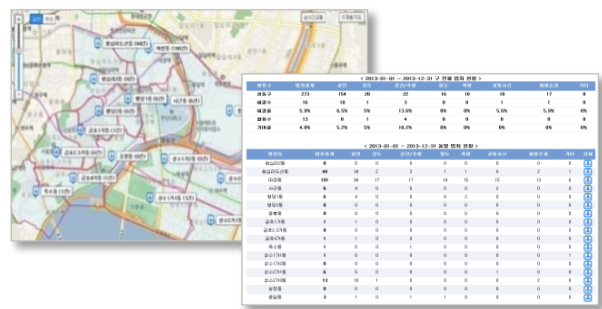

제공 영상 통계

영상제공 건수 및 범죄 발생/해결 등에 대한 통계 시스템 구축

범죄 현황 지도

각 지역별 우범지역 확인을 통한 집중 감시 체계 구축 및 추가 CCTV 구축의 객관적 자료 활용

국정원 요청사항 반영

물리적 망분리

SSL 암호화

IP 제한